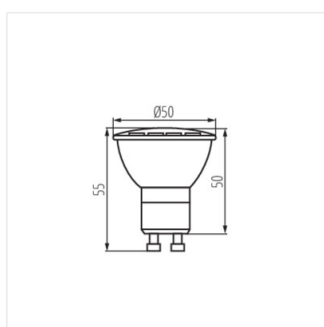

TEDI MAXX LED GU10

TEDI MAXX LED GU10-CW