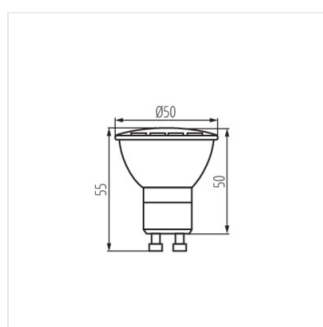

TEDI MAXX LED GU10

TEDI MAXX LED GU10