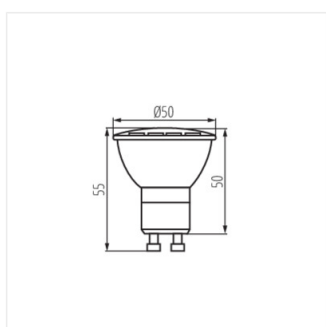

TEDI MAXX LED GU10

TEDI MAXX LED GU10-WW