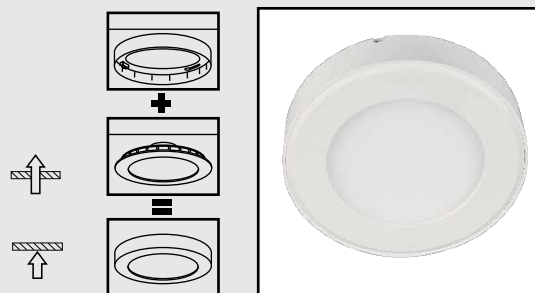

LED SMD SP LED N ... -R

● SP LED N 6W ... -R

● SP FRAME N 6W-R

Oprawa oświetleniowa LED / LED lighting fixture				
NAZWA / NAME	KOD / CODE	MOC / POWER (W)	STRUMIEŃ ŚWIETLNY / LUMINOUS FLUX (LM)	TEMPERATURA BARWOWA / COLOUR TEMPERATURE TC (K)
220-240~ ; 50/60Hz				
SP LED N 6W WW-R	31076	6	370	3000
SP LED N 6W NW-R	31077	6	390	4000
SP LED N 12W NW-R	31081	12	900	4000
SP LED N 18W NW-R	31083	18	1350	4000

OBUDOWA, KŁOSZ: TWORZYWO SZTUCZNE / CASING, DIFFUSER: PLASTIC

Rama montażowa natynkowa / Surface mounting frame		
NAZWA / NAME	KOD / CODE	DO ZASTOSOWANIA W OPRAWIE: / POSSIBLE USE IN LUMINAIRES:
SP FRAME N 6W-R	31085	31076, 31077
SP FRAME N 12W-R	31087	31081
SP FRAME N 18W-R	31089	31083
-	-	-

OBUDOWA: TWORZYWO SZTUCZNE / CASING: PLASTIC

LED SMD SP LED N...-S

● SP LED N 18W ...-S

● SP FRAME N 18W-S

SP LED N		SP FRAME N	
6W: 121x121	25	6W: 124x124	27
12W: 170x170		12W: 173x173	
18W: 220x220		18W: 223x223	
24W: 295x295			

SPLED N	axa	x/y
6W...-S	121 x 121	105 x 105
12W...-S	170 x 170	155 x 155
18W...-S	220 x 220	205 x 205
24W...-S	295 x 295	280 x 280

Oprawa oświetleniowa LED / LED lighting fixture				
NAZWA / NAME	KOD / CODE	MOC / POWER (W)	STRUMIEŃ ŚWIETLNY / LUMINOUS FLUX (LM)	TEMPERATURA BARWOWA / COLOUR TEMPERATURE TC (K)
220-240~ ; 50/60Hz				
SP LED N 18W NW-S	31082	18	1350	4000 <small>ellipso 5x10x10mm</small>
OBUDOWA, KLOSZ: TWORZYWO SZTUCZNE / CASING, DIFFUSER: PLASTIC				