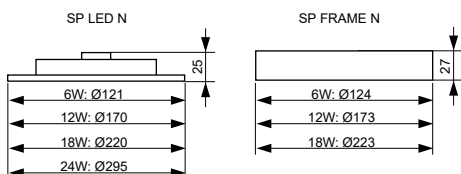

LED SMD SP LED N ... -R

● SP LED N 6W ... -R

● SP FRAME N 6W-R

Oprawa oświetleniowa LED / LED lighting fixture				
NAZWA / NAME	KOD / CODE	MOC / POWER (W)	STRUMIEŃ ŚWIETLNY / LUMINOUS FLUX (LM)	TEMPERATURA BARWOWA / COLOUR TEMPERATURE TC (K)
220-240~ ; 50/60Hz				
SP LED N 6W WW-R	31076	6	370	3000
SP LED N 6W NW-R	31077	6	390	4000
SP LED N 12W NW-R	31081	12	900	4000
SP LED N 18W NW-R	31083	18	1350	4000

OBUDOWA, KŁOSZ: TWORZYWO SZTUCZNE / CASING, DIFFUSER: PLASTIC

Rama montażowa natynkowa / Surface mounting frame		
NAZWA / NAME	KOD / CODE	DO ZASTOSOWANIA W OPRAWIE: / POSSIBLE USE IN LUMINAIRES:
SP FRAME N 6W-R	31085	31076, 31077
SP FRAME N 12W-R	31087	31081
SP FRAME N 18W-R	31089	31083
-	-	-

OBUDOWA: TWORZYWO SZTUCZNE / CASING: PLASTIC

LED SMD SP LED N...-S

● SP LED N 18W ...-S

● SP FRAME N 18W-S

SP LED N		SP FRAME N	
6W: 121x121	25	6W: 124x124	27
12W: 170x170		12W: 173x173	
18W: 220x220		18W: 223x223	
24W: 295x295			

SPLED N	axa	x/y
6W...-S	121 x 121	105 x 105
12W...-S	170 x 170	155 x 155
18W...-S	220 x 220	205 x 205
24W...-S	295 x 295	280 x 280

Oprawa oświetleniowa LED / LED lighting fixture				
NAZWA / NAME	KOD / CODE	MOC / POWER (W)	STRUMIEŃ ŚWIETLNY / LUMINOUS FLUX (LM)	TEMPERATURA BARWOWA / COLOUR TEMPERATURE TC (K)
220-240~ ; 50/60Hz				
SP LED N 18W NW-S	31082	18	1350	4000 <small>ellipso 5x10x10mm</small>
OBUDOWA, KLOSZ: TWORZYWO SZTUCZNE / CASING, DIFFUSER: PLASTIC				