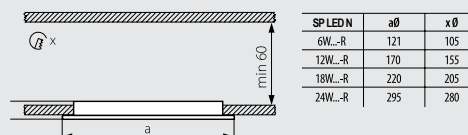

LED SMD SP LED N ... -R

● SP LED N 6W ... -R

● SP FRAME N 6W-R

Oprawa oświetleniowa LED / LED lighting fixture				
NAZWA / NAME	KOD / CODE	MOC / POWER (W)	STRUMIEŃ ŚWIETLNY / LUMINOUS FLUX (LM)	TEMPERATURA BARWOWA / COLOUR TEMPERATURE TC (K)
220-240~ ; 50/60Hz				
SP LED N 6W WW-R	31076	6	370	3000
SP LED N 6W NW-R	31077	6	390	4000
SP LED N 12W NW-R	31081	12	900	4000
SP LED N 18W NW-R	31083	18	1350	4000

OBUDOWA, KŁOSZ: TWORZYWO SZTUCZNE / CASING, DIFFUSER: PLASTIC

Rama montażowa natynkowa / Surface mounting frame		
NAZWA / NAME	KOD / CODE	DO ZASTOSOWANIA W OPRAWIE: / POSSIBLE USE IN LUMINAIRES:
SP FRAME N 6W-R	31085	31076, 31077
SP FRAME N 12W-R	31087	31081
SP FRAME N 18W-R	31089	31083
-	-	-

OBUDOWA: TWORZYWO SZTUCZNE / CASING: PLASTIC

LED SMD SP LED N...-S

● SP LED N 18W ...-S

● SP FRAME N 18W-S

SP LED N		SP FRAME N	
6W: 121x121	25	6W: 124x124	27
12W: 170x170		12W: 173x173	
18W: 220x220		18W: 223x223	
24W: 295x295			

SPLED N	axa	x/y
6W...-S	121 x 121	105 x 105
12W...-S	170 x 170	155 x 155
18W...-S	220 x 220	205 x 205
24W...-S	295 x 295	280 x 280

Oprawa oświetleniowa LED / LED lighting fixture				
NAZWA / NAME	KOD / CODE	MOC / POWER (W)	STRUMIEŃ ŚWIETLNY / LUMINOUS FLUX (LM)	TEMPERATURA BARWOWA / COLOUR TEMPERATURE TC (K)
220-240~ ; 50/60Hz				
SP LED N 18W NW-S	31082	18	1350	4000 <small>ellipso 5x10x10mm</small>
OBUDOWA, KLOSZ: TWORZYWO SZTUCZNE / CASING, DIFFUSER: PLASTIC				