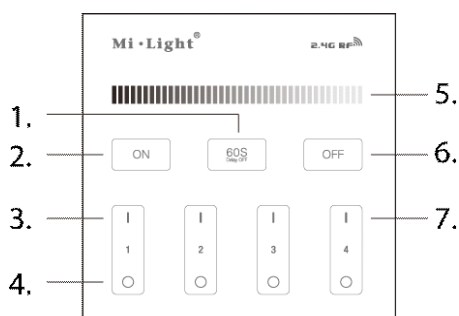

## Avide LED Szalag 12V Fényerőszabályzó 4 Zónás RF Falra Szerelhető /2xAAA/ Érintőpaneles Távirányító

<b>Termékkód:</b>	ABLS12VTPSDIMM-RFC-4Z
<b>Termék honlap:</b>	<a href="http://avidelighting.hu/qr/ABLS12VTPSDIMM-RFC-4Z">avidelighting.hu/qr/ABLS12VTPSDIMM-RFC-4Z</a>
<b>Adatlap azonosító:</b>	AB-190518
<b>Forgalmazó:</b>	Armin Trade Kft.
<b>Cím:</b>	4024 Debrecen, Kossuth utca 22 2/4

### TERMÉKLEÍRÁS

Az Avide 4 zónás érintőpaneles LED-szalag távirányítóval egyidejűleg akár 4 db zóna is vezérelhető. Az érintőkijelzős rádiófrekvenciás távirányító segítségével tudjuk állítani a csatlakoztatott zónák fényerejét. A távirányító önmagában nem képes vezérelni egy LED-szalagot, a használatához szükség van legalább 1, legfeljebb 4db vezérlőegységre is, amit a csomag nem tartalmaz.