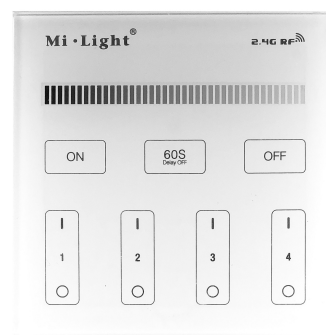

**Avide LED Szalag 12V Fényerőszabályzó 4 Zónás RF Falra Szerelhető /2xAAA/
Érintőpaneles Távirányító**

Termékkód:	ABLS12VTPSDIMM-RFC-4Z
Termék honlap:	avidelighting.hu/qr/ABLS12VTPSDIMM-RFC-4Z
Adatlap azonosító:	AB-190518
Forgalmazó:	Armin Trade Kft.
Cím:	4024 Debrecen, Kossuth utca 22 2/4

QR kód:

Kiállítás: 2022-02-17

Oldalszám: 2/3

TERMÉKMÉRET

Magasság:	
Szélesség:	86mm
Hosszúság:	86mm

TERMÉKDOBOZ

Vonalkód:	5999097912844
Csomagolás:	1/b
Méret:	110mm x 110mm x 30mm
Nettó súly:	
Bruttó súly:	110g

KARTON

Vonalkód:	5999097912851
Csomagolás:	1/b
Méret:	360mm x 260mm x 240mm
Nettó súly:	
Bruttó súly:	0,11kg

RAKLAP PÉLDA

Magasság:	
Szélesség:	120cm (std Euro pallet)
Mélység:	80cm (std Euro pallet)
Karton / raklap:	1karton/raklap
Karton / sor:	
Nettó súly:	
Bruttó súly:	0,11kg

TERMÉK KÉP