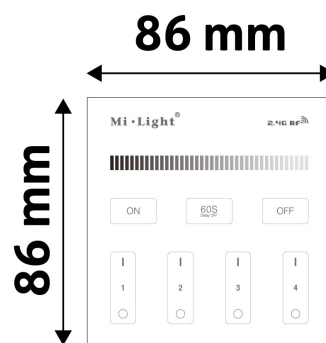

**Avide LED Szalag 12V Fényerőszabályzó 4 Zónás RF Falra Szerelhető /2xAAA/
Érintőpaneles Távirányító**

Termékkód:	ABLS12VTPSDIMM-RFC-4Z
Termék honlap:	avidelighting.hu/qr/ABLS12VTPSDIMM-RFC-4Z
Adatlap azonosító:	AB-190518
Forgalmazó:	Armin Trade Kft.
Cím:	4024 Debrecen, Kossuth utca 22 2/4

QR kód:

Kiállítás: 2022-02-17

Oldalszám: 2/3

TERMÉKMÉRET

Magasság:	
Szélesség:	86mm
Hosszúság:	86mm

TERMÉKDOBOZ

Vonalkód:	5999097912844
Csomagolás:	1/b
Méret:	110mm x 110mm x 30mm
Nettó súly:	
Bruttó súly:	110g

KARTON

Vonalkód:	5999097912851
Csomagolás:	1/b
Méret:	360mm x 260mm x 240mm
Nettó súly:	
Bruttó súly:	0,11kg

RAKLAP PÉLDA

Magasság:	
Szélesség:	120cm (std Euro pallet)
Mélység:	80cm (std Euro pallet)
Karton / raklap:	1karton/raklap
Karton / sor:	
Nettó súly:	
Bruttó súly:	0,11kg

TERMÉK KÉP

KÖRVONAL